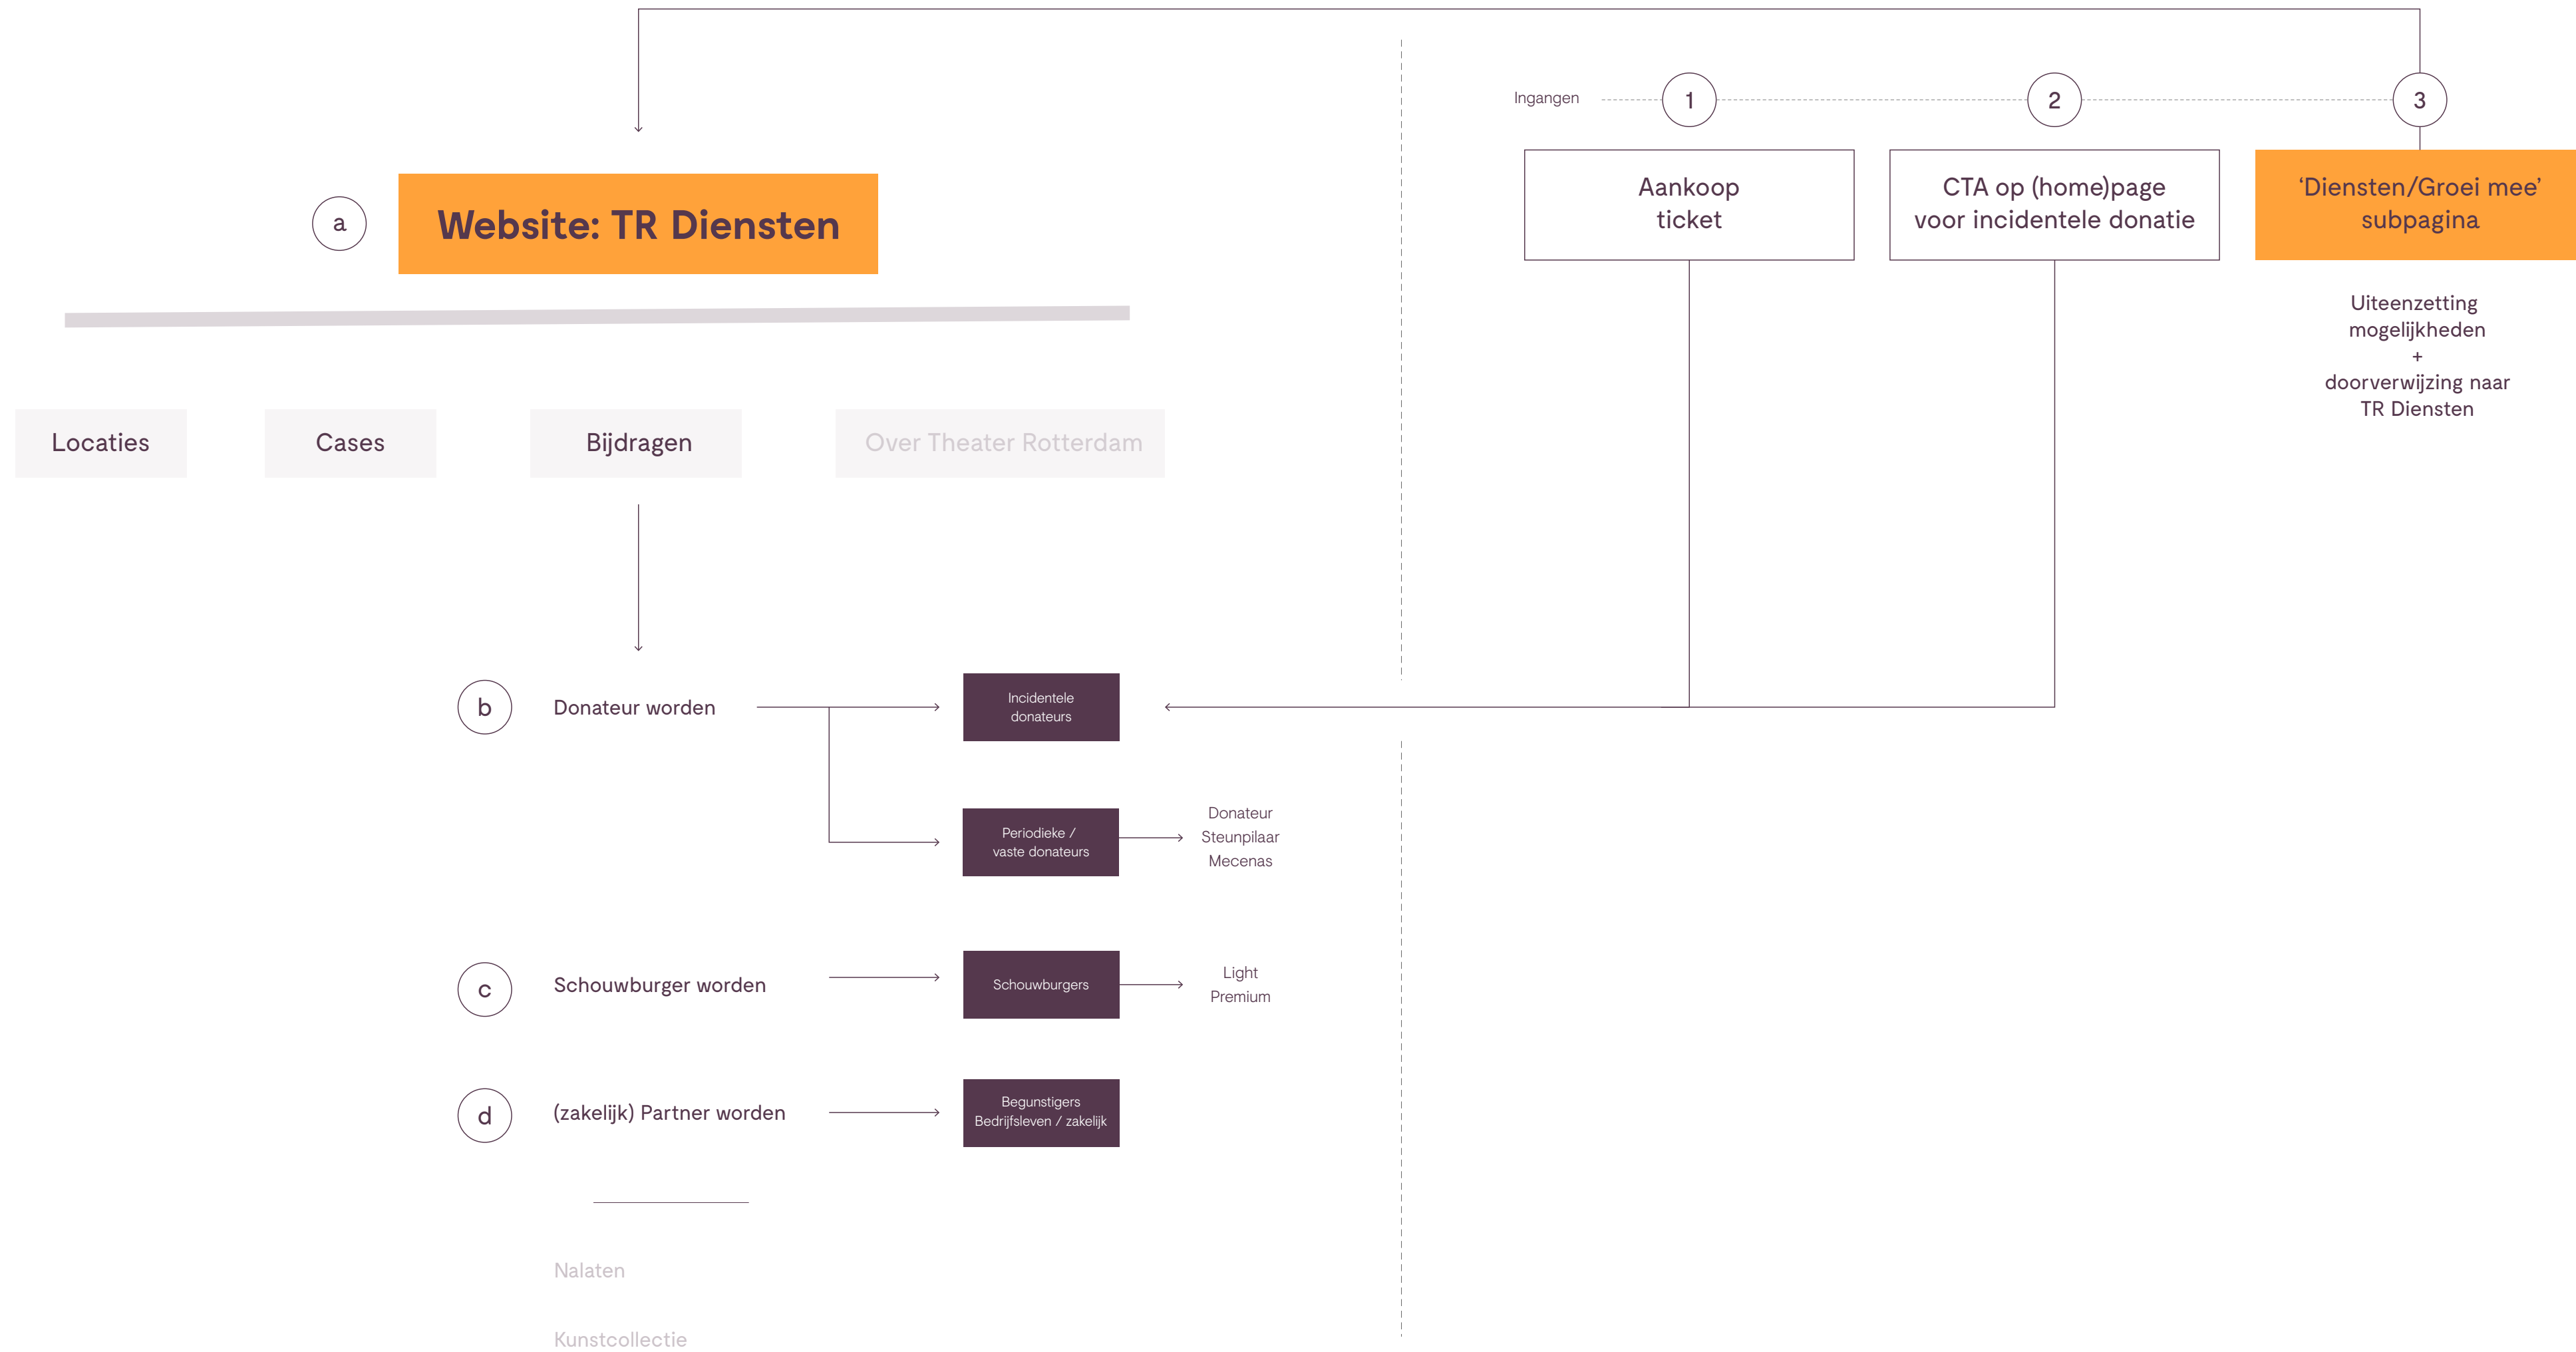

Lorem ipsum dolor sit amet, consectetur adipiscing elit. Sed tincidunt felis ut sem sodales mattis. Suspendisse sit amet.

LOYENS Loeff  

groeimee.theaterrotterdam.nl

Online

Website: TR regulier

Website: TR regulier