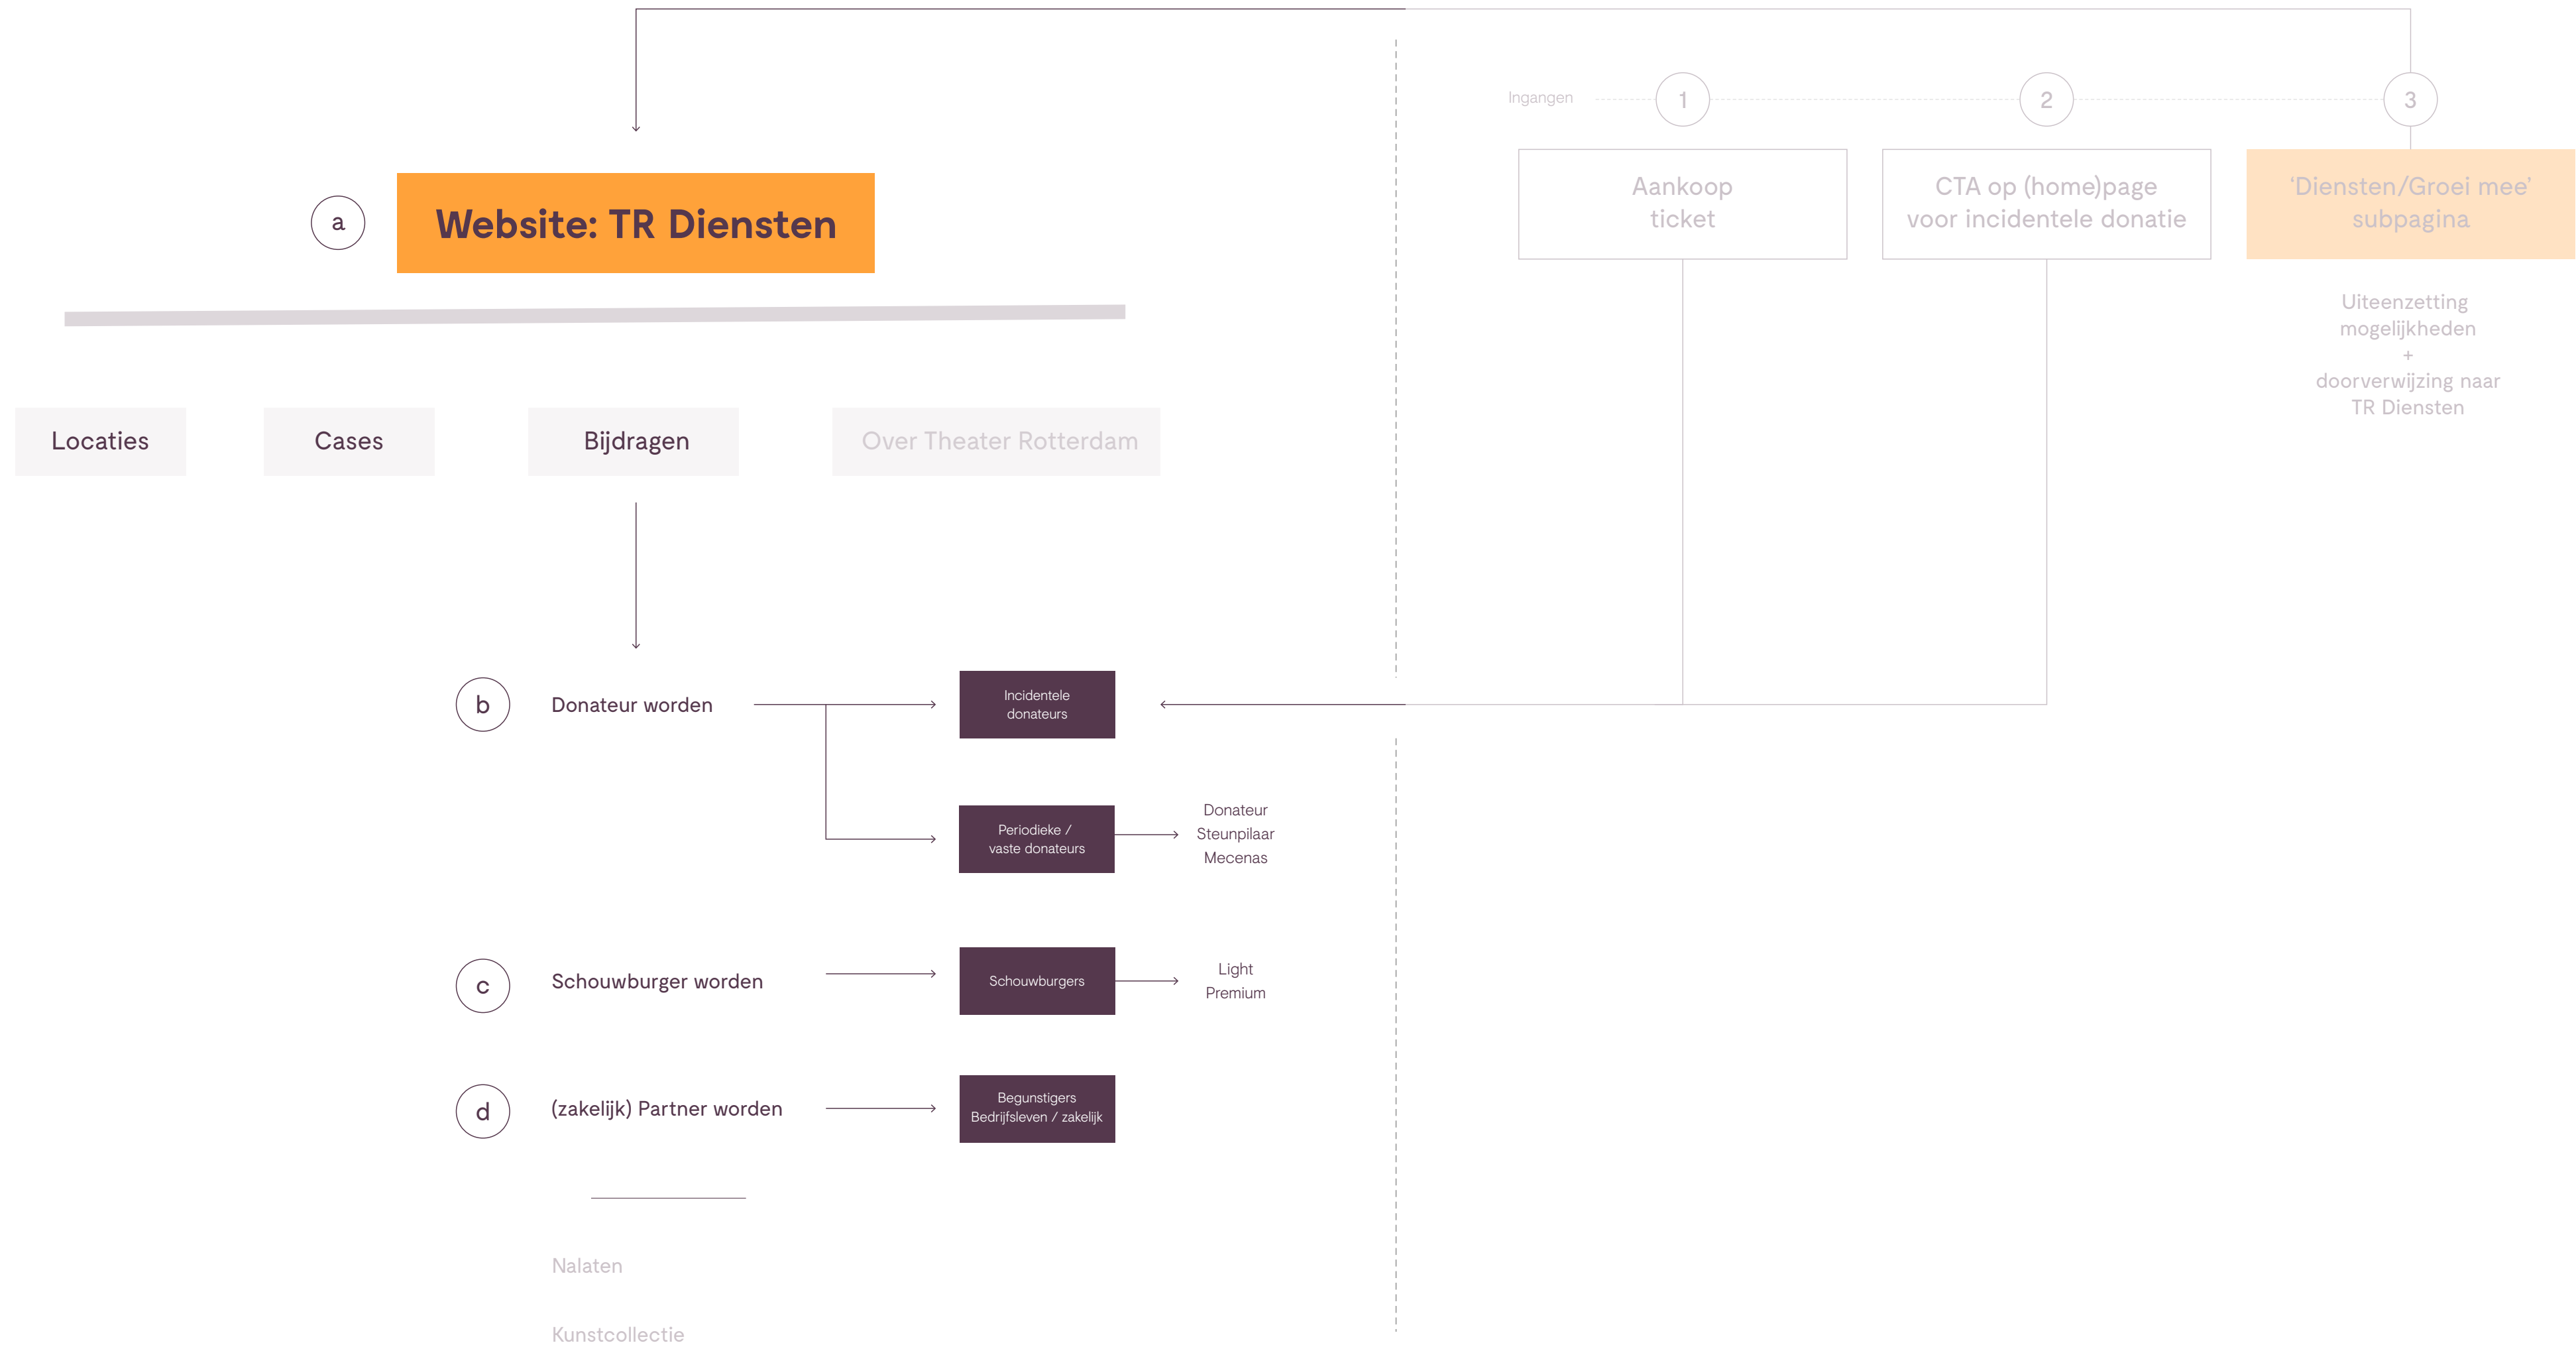

Lorem ipsum dolor sit amet, consectetur adipiscing elit. Sed tincidunt felis ut sem sodales mattis. Suspendisse sit amet.

LOYENS Loeff  

groeimee.theaterrotterdam.nl

Online

Website: TR regulier

Website: TR regulier