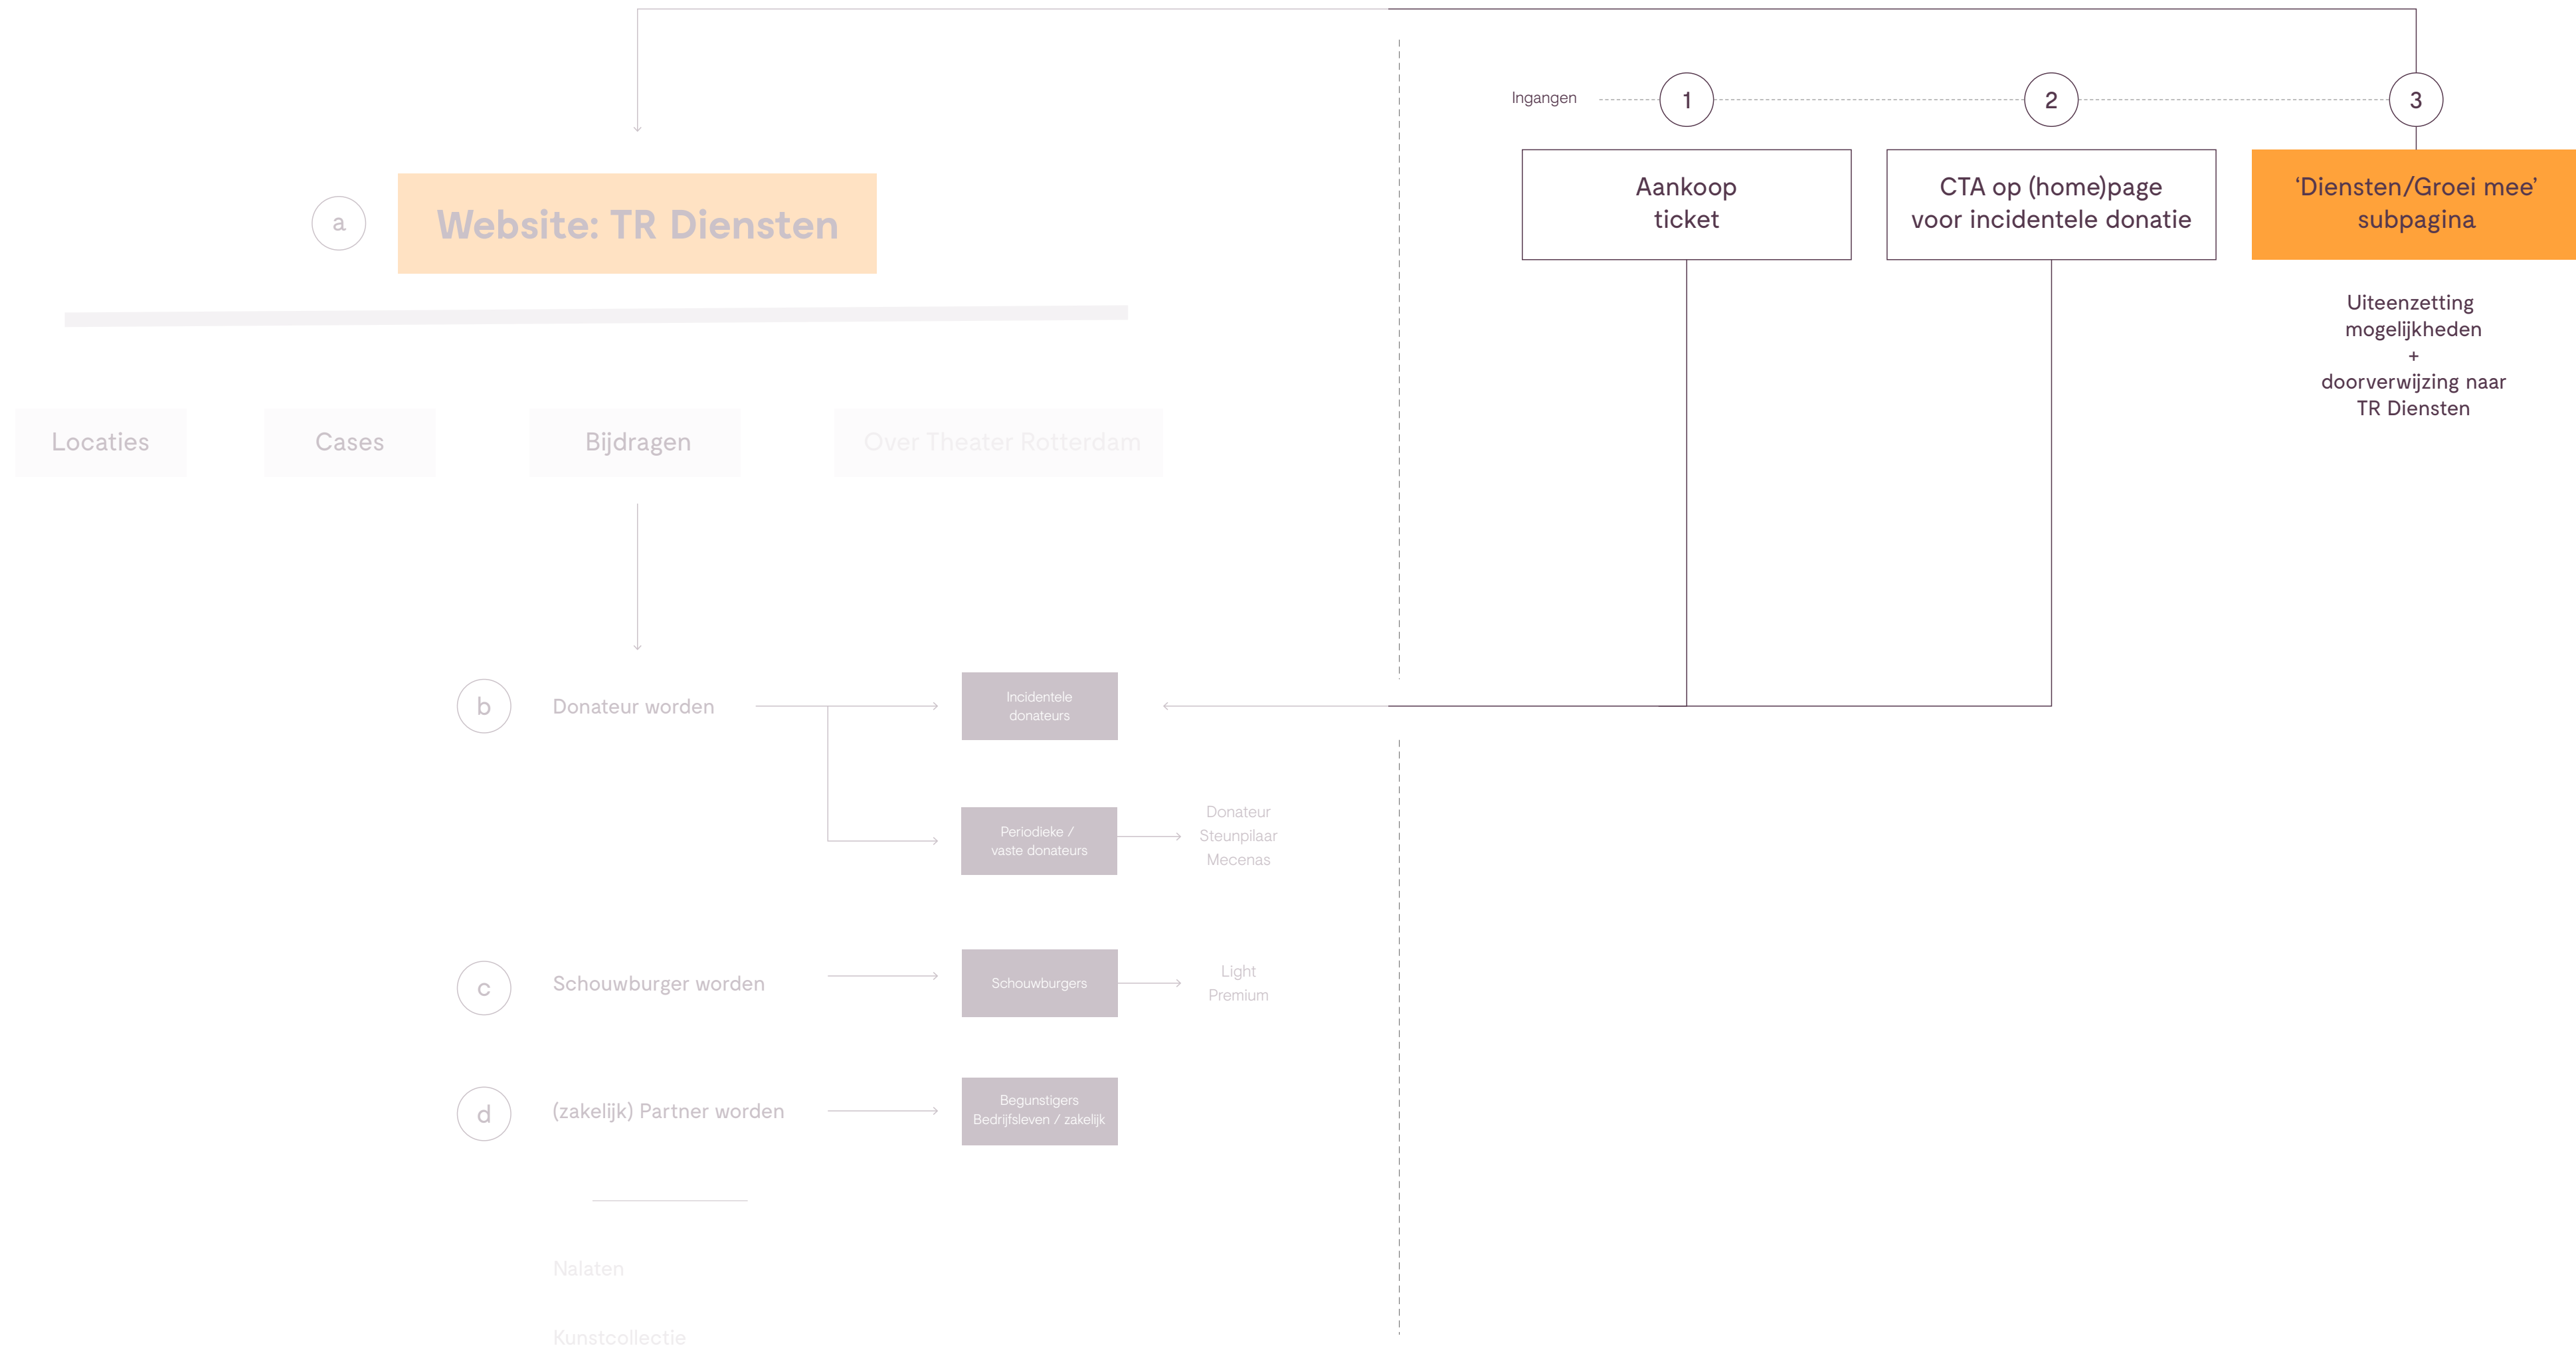

Cultuureducatie op scholen

Cultuur de stad in brengen

Ingangen

Website: TR regulier

Website: TR regulier

15 okt
-
20:30

Let us believe in the beginning of the cold season

KVS / SACHLI GHOLAMALIZAD /
PRODUCTIEHUIS THEATER ROTTERDAM