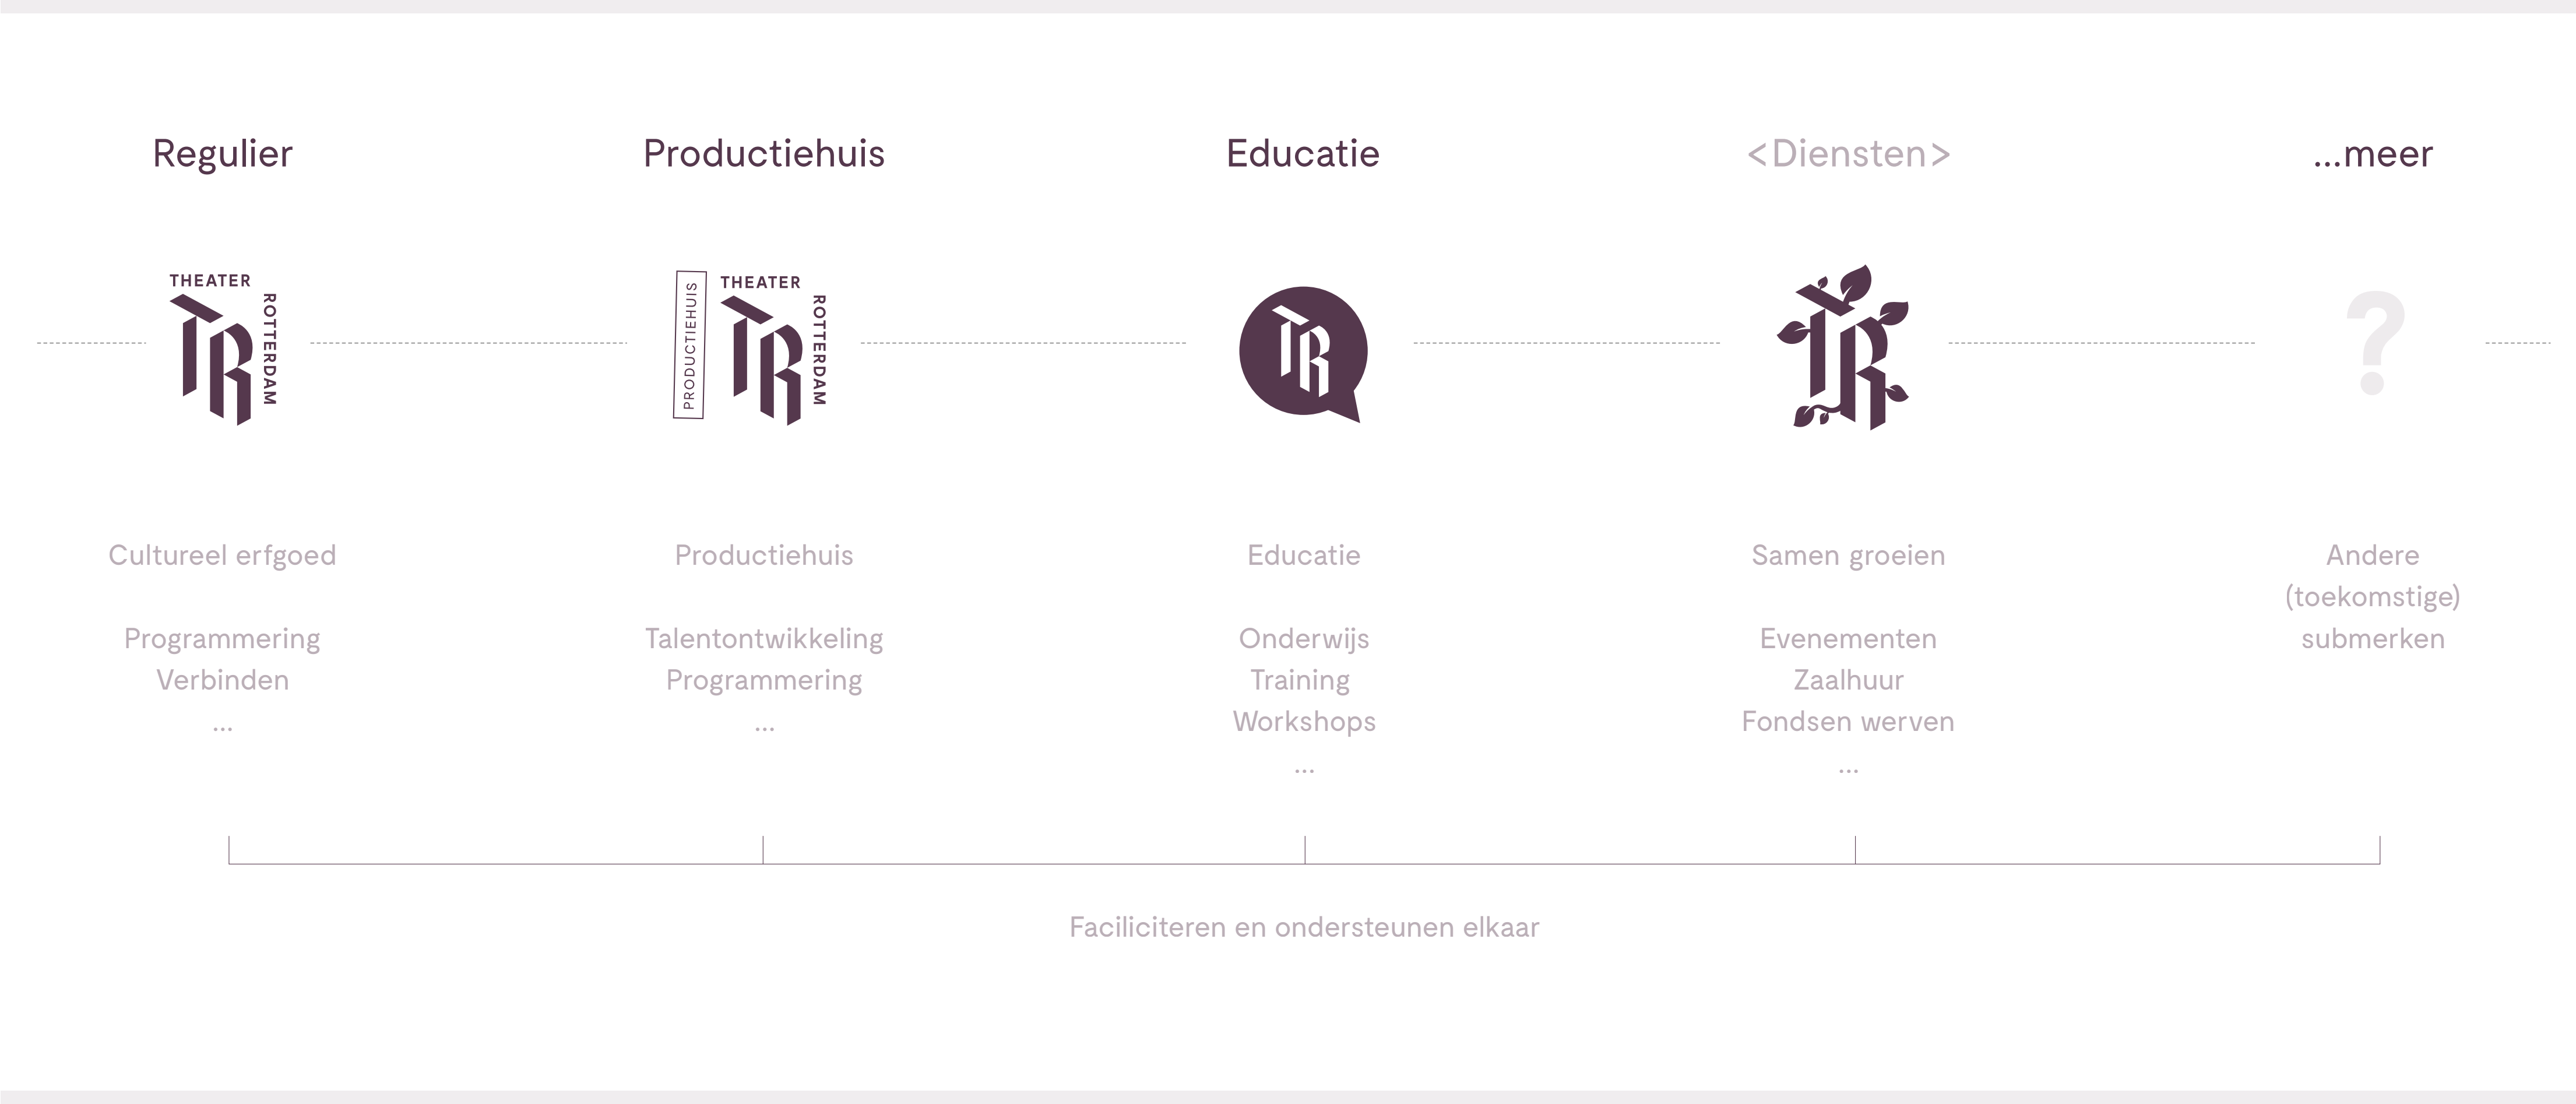

Bovenlaag met algemene vormregels